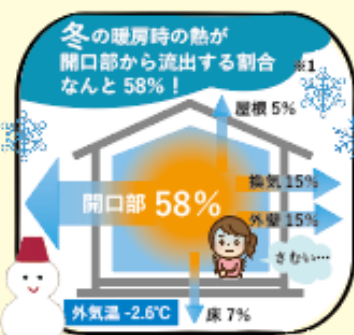

- 光熱費が高くなった
- 給湯機器を使用してから10年経った
- 何度か給湯機器の修理をしている
- 灯油ボイラーの音が大きくなった

今だけ！

高効率・省エネ製品導入で

国の補助金対象！

【こどもエコすまいる支援事業】

【給湯省エネ事業】

※対象商品・内容によっては対象外となります。

詳しくはスタッフへお問い合わせください。

今がチャンス！国の補助制度でお得にリフォーム！

提案2. 窓サッシリフォームで光熱費を抑える！

リフォーム
施工例などは
こちらをご覧ください

今ある窓に「内窓」を設置するだけで
遠野の冬が快適&省エネに！

冬季における窓の室内測表面温度の比較

1Day
リフォーム

夏の冷房時(昼)に開口部から熱が入る割合なんと73%！

「内窓設置」で夏の紫外線もカット！