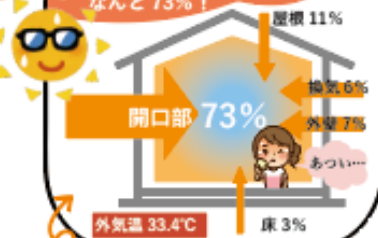

今がチャンス！国の補助制度でお得にリフォーム！

提案2. 窓サッシリフォームで光熱費を抑える！

リフォーム
施工例などは
こちらをご覧ください

今ある窓に「内窓」を設置するだけで
遠野の冬が快適&省エネに！

冬季における窓の室内測表面温度の比較

1Day
リフォーム

夏の冷房時(昼)に開口部から熱が入る割合なんと73%！

「内窓設置」で夏の紫外線もカット！

しかも！今なら補助制度でお得に断熱リフォーム！

リビング・キッチン・浴室・脱衣所・トイレに内窓を設置した場合の参考金額

結局いくら補助金が出るの？

大	中	小
2.8m以上	1.6~2.8m未満	1.6m未満
2	3	2

参考価格^{※1} 651,000円

(商品代SグレードU値1.5以下+工事費)

補助金額^{※2} 411,000円

(先進的窓リノベ事業)