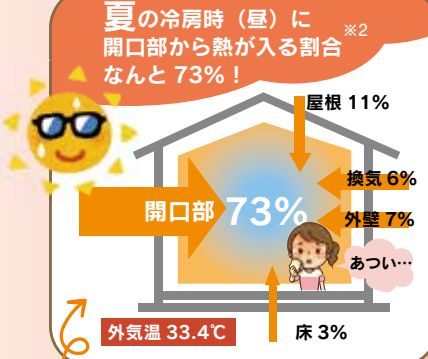

Rinnai 乾太くん

ふわふわ

家事の時短 | 生乾き臭カット

心地いい仕上がり

その他展示品・特価商品あります!

提案 2

今がチャンス! 国の補助制度でお得にリフォーム!
窓サッシリフォームで光熱費を抑える!

国の補助金対象!

【子どもエコすまい支援事業】
【先進的窓リノベ事業】

※対象商品・内容によっては対象外となります。
詳しくはスタッフへお問合せください。

今ある窓に「内窓」を設置するだけで遠野の冬が快適 & 省エネに!

冬季における窓の室内測表面温度の比較

(LIXIL 社内試験結果: 室外0℃、室内20℃)

※1 ※2 参考: (一社) 日本建材・住宅設備産業協会省エネルギー建材 普及促進センター「省エネ建材で、快適な家、健康な家」より

「内窓設置」で夏の紫外線もカット!

しかも! 今なら補助制度でお得に断熱リフォーム!

リビング・キッチン・浴室・脱衣所・トイレに内窓を設置した場合の参考金額

結局いくら補助金が出るの?

参考価格 ※1 651,000 円
(商品代SグレードU値1.5以下+工事費)
補助金額 ※2 411,000 円
(先進的窓リノベ事業)
実質工事代金 240,000 円
(参考価格-補助金額)

※1.内窓参考価格はリクシルマド本舗における見積平均価格にて算出、又日よけはPATIOリクシルが提供する参考価格を標記しています。
※2.補助金額は実際の工事内容や申請内容などにより異なる場合があります。この参考金額は最終的な補助金の受領を保証するものではありません。

ご自宅の窓の数とサイズをお伝え頂ければ、その場で補助金額シミュレーション可能!
お気軽にご相談ください! ※あくまでも目安のシミュレーションとなります。

先進的窓リノベ事業

一戸あたり
最大 **200** 万円

※対象工事・期間等はお問合せください。

今なら補助金でこんなにお得に!

※設置条件により工事金額が変わります。
※総工事費用をお支払い→補助金申請→確定→補助金金額をお返し
(3~4ヶ月程度かかります)