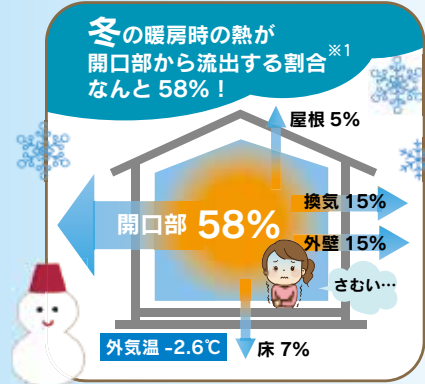

Paloma

同梱

両面焼きの
ビルトインコンロ
購入でプレゼント!!

木製プレート・
クッキングシート

ガス衣類乾燥機

全自動洗濯機で乾燥までかけている方必見!

乾燥時間が1/3だから

電気代が安くなる!

Rinnai 乾太くん

ふわふわ

家事の時短 | 生乾き臭カット

心地いい仕上がり

その他展示品・特価商品あります!

提案 2

今がチャンス! 国の補助制度でお得にリフォーム!
窓サッシリフォームで光熱費を抑える!

国の補助金対象!

【子どもエコすまい支援事業】
【先進的窓リノベ事業】

※対象商品・内容によっては対象外となります。
詳しくはスタッフへお問合せください。

今ある窓に「内窓」を設置するだけで遠野の冬が快適 & 省エネに!

冬季における窓の室内測表面温度の比較

(LIXIL 社内試験結果: 室外0℃、室内20℃)

※1 ※2 参考: (一社) 日本建材・住宅設備産業協会省エネルギー建材 普及促進センター「省エネ建材で、快適な家、健康な家」より

「内窓設置」で夏の紫外線もカット!

しかも! 今なら補助制度でお得に断熱リフォーム!

リビング・キッチン・浴室・脱衣所・トイレに内窓を設置した場合の参考金額

結局いくら補助金が出るの?

参考価格 ※1 651,000 円
(商品代SグレードU値1.5以下+工事費)
補助金額 ※2 411,000 円
(先進的窓リノベ事業)
実質工事代金 240,000 円
(参考価格-補助金額)

※1.内窓参考価格はリクシルマド本舗における見積平均価格にて算出、又日よけはPATIOリクシルが提供する参考価格を標記しています。
※2.補助金額は実際の工事内容や申請内容などにより異なる場合があります。この参考金額は最終的な補助金の受領を保証するものではありません。