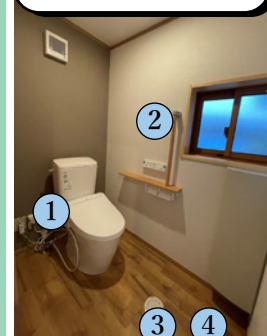

トイレ

1. 1 掃除しやすい機能を有するトイレ
   22,000 円 / 台
2. 2 手すりの設置
   5,000 円 / 戸
3. 3 段差解消
   7,000 円 / 戸
4. 4 廊下幅等の拡張
   28,000 円 / 戸

※上記の“手すりの設置”は、1戸に対して1申請のみとなります。

補助率が高いのに、工事内容によっては**1DAY**で省エネリフォームが可能！

先進的窓リノベ事業

最大 **200** 万円 / 戸

1DAY 内窓設置

1窓当たりの補助金額
23,000 円～
112,000 円

1DAY 外窓交換・ドア交換 (カバー工法)

1窓(ドア)当たりの補助金額
58,000 円～
220,000 円

外窓交換・ドア交換 (はつり工法)

1窓(ドア)当たりの補助金額
46,000 円～
183,000 円