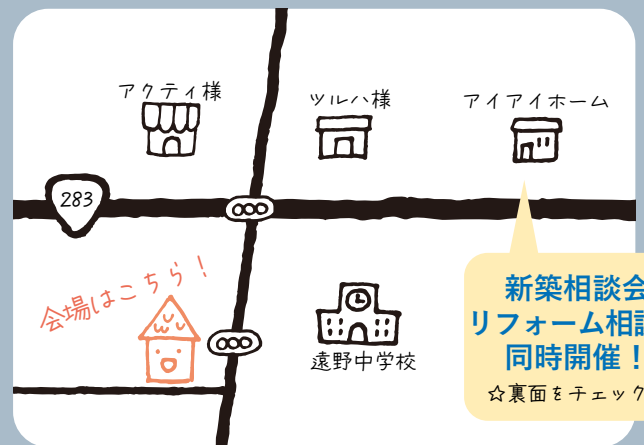

オリジナルの書棚を設置しました

＼ 駐車場に限りがございますので、ご予約をおすすめ致します! ／

**WEB** または **お電話** にてご予約ください

**ご予約特典**

前日までのご予約で  
1,000円分のQUOカード  
プレゼント致します♪

予約フォーム

**0120-737-053**

岩手県知事許可(般-2)第8600号